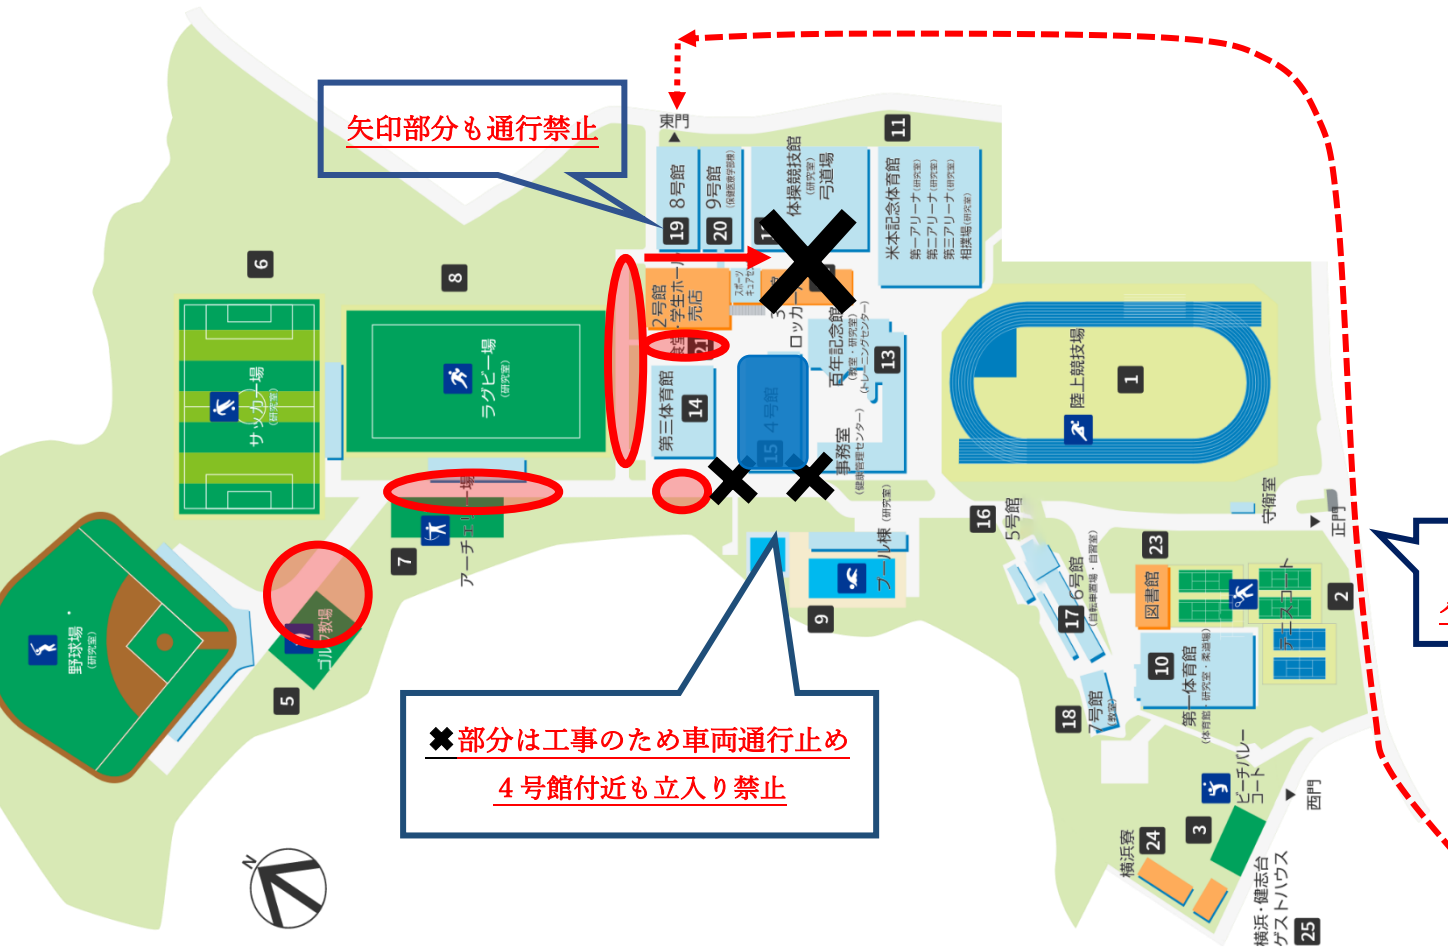

4月からの駐車場所について

◎東門から入構し、○部分に駐車をお願いいたします。正門からの入構はできません。

◎満車時には、申請済みでも入構をお断りさせていただく場合がございますので、ご了承下さい。

正門付近に駐車しないこと
バスロータリー混雑回避のため